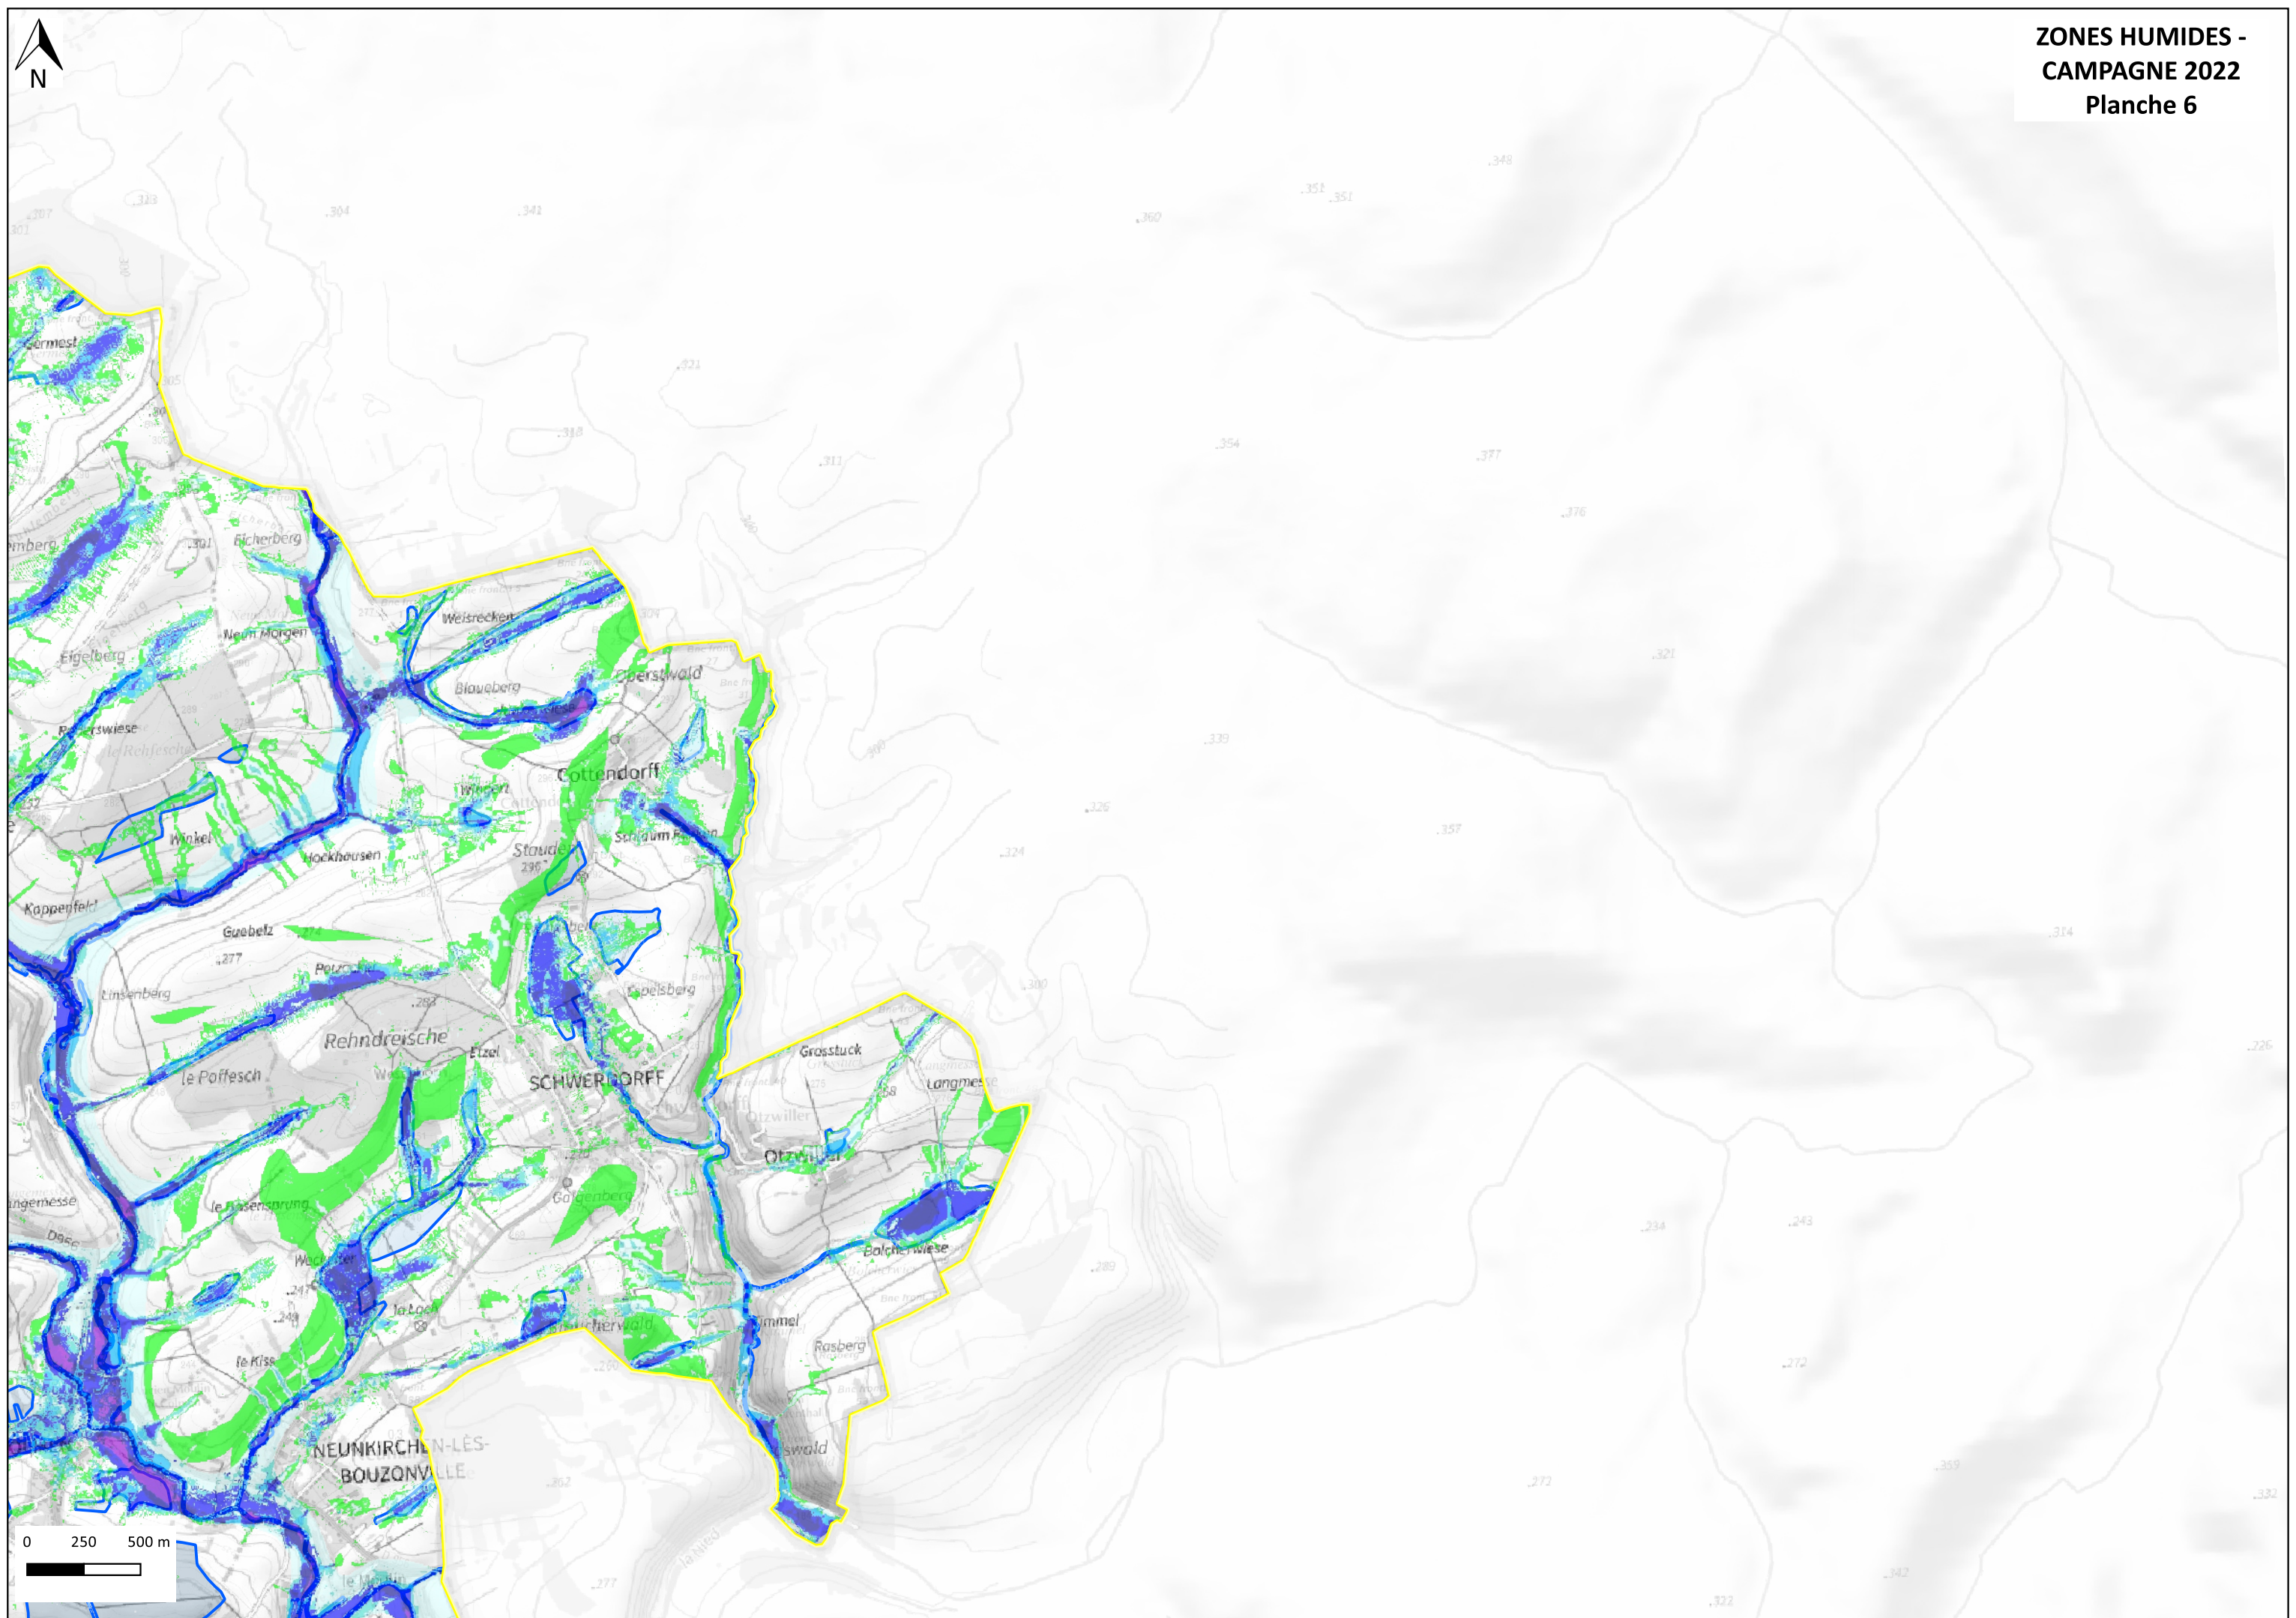

INVENTAIRE DES ZONES HUMIDES SUR LE TERRITOIRE DU BASSIN VERSANT DE LA NIED

Zones humides campagne 2022 CC Bouzonvillois-Trois Frontières Plan d'assemblage

ZONES HUMIDES -
CAMPAGNE 2022
Planche 1

**ZONES HUMIDES -
CAMPAGNE 2022
Planche 4**

**ZONES HUMIDES -
CAMPAGNE 2022
Planche 5**

**ZONES HUMIDES -
CAMPAGNE 2022
Planche 7**

**ZONES HUMIDES -
CAMPAGNE 2022
Planche 8**

0 250 500 m

ZONES HUMIDES -
CAMPAGNE 2022
Planche 9

**ZONES HUMIDES -
CAMPAGNE 2022
Planche 10**

**ZONES HUMIDES -
CAMPAGNE 2022
Planche 11**