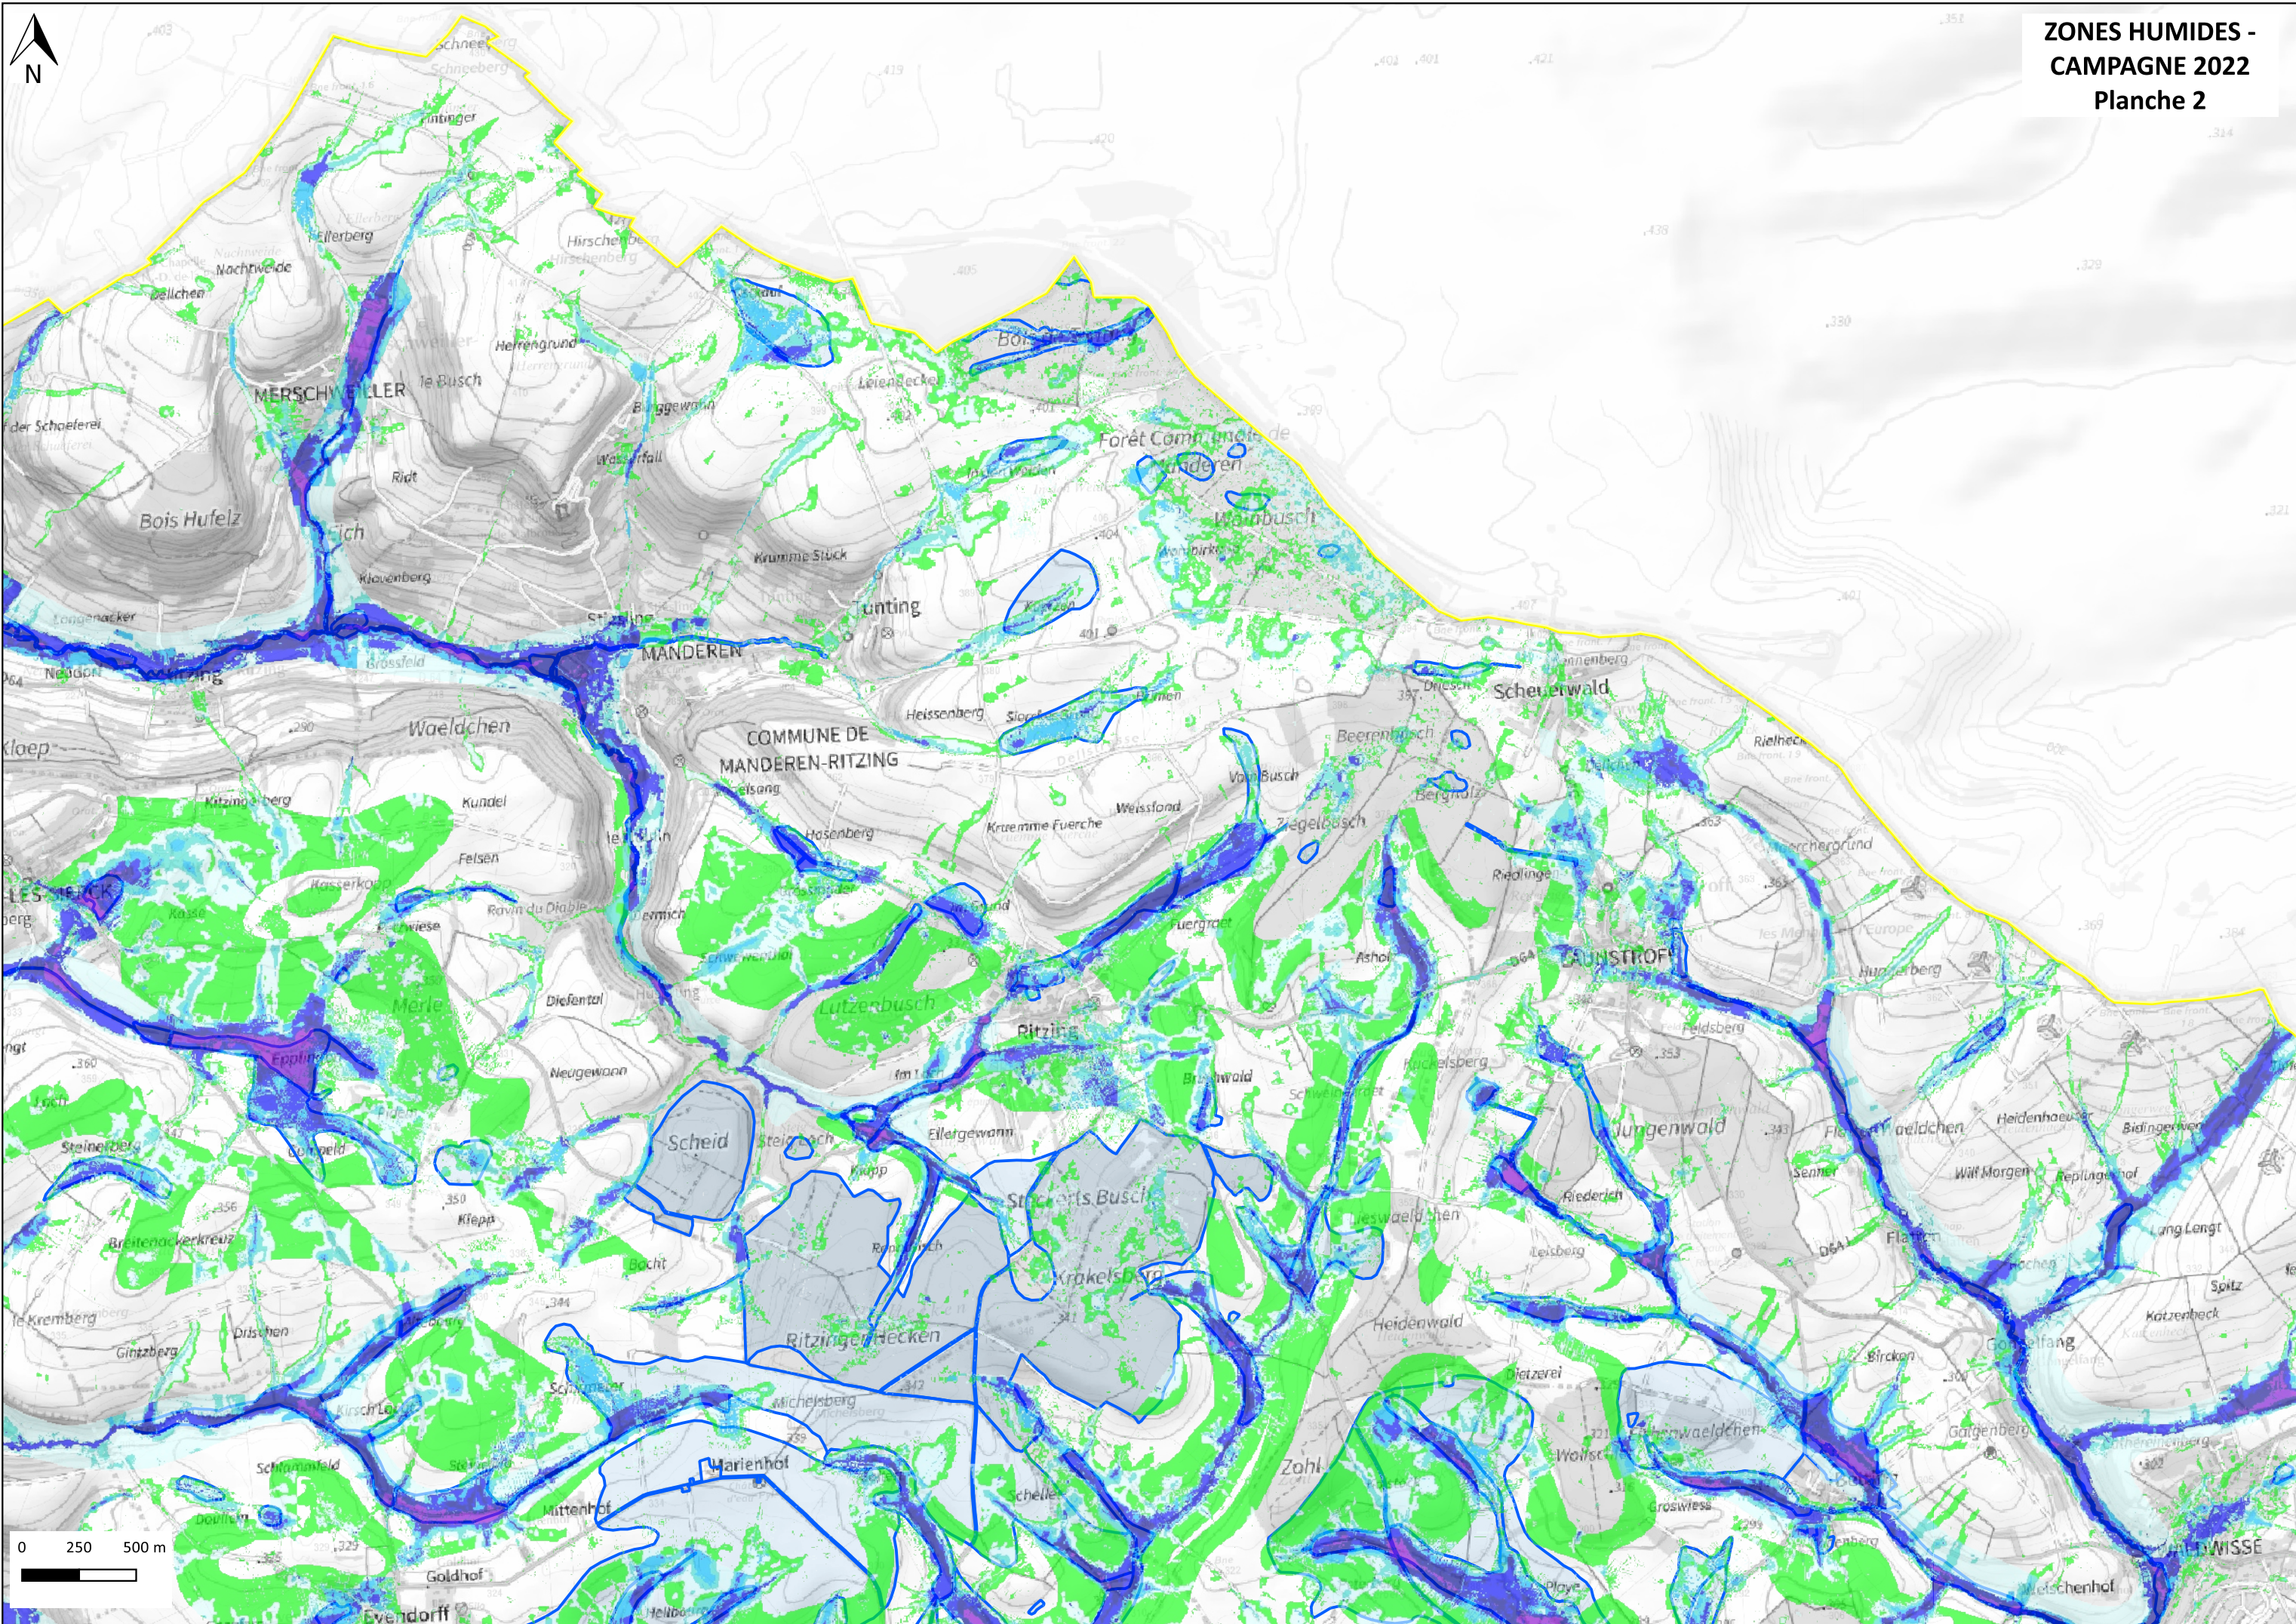

INVENTAIRE DES ZONES HUMIDES SUR LE TERRITOIRE DU BASSIN VERSANT DE LA NIED

Zones humides campagne 2022 CC Bouzonvillois-Trois Frontières Plan d'assemblage

ZONES HUMIDES -
CAMPAGNE 2022
Planche 1

**ZONES HUMIDES -
CAMPAGNE 2022
Planche 4**

**ZONES HUMIDES -
CAMPAGNE 2022
Planche 5**

**ZONES HUMIDES -
CAMPAGNE 2022
Planche 7**

**ZONES HUMIDES -
CAMPAGNE 2022
Planche 8**

0 250 500 m

ZONES HUMIDES -
CAMPAGNE 2022
Planche 9

**ZONES HUMIDES -
CAMPAGNE 2022
Planche 10**

**ZONES HUMIDES -
CAMPAGNE 2022
Planche 11**