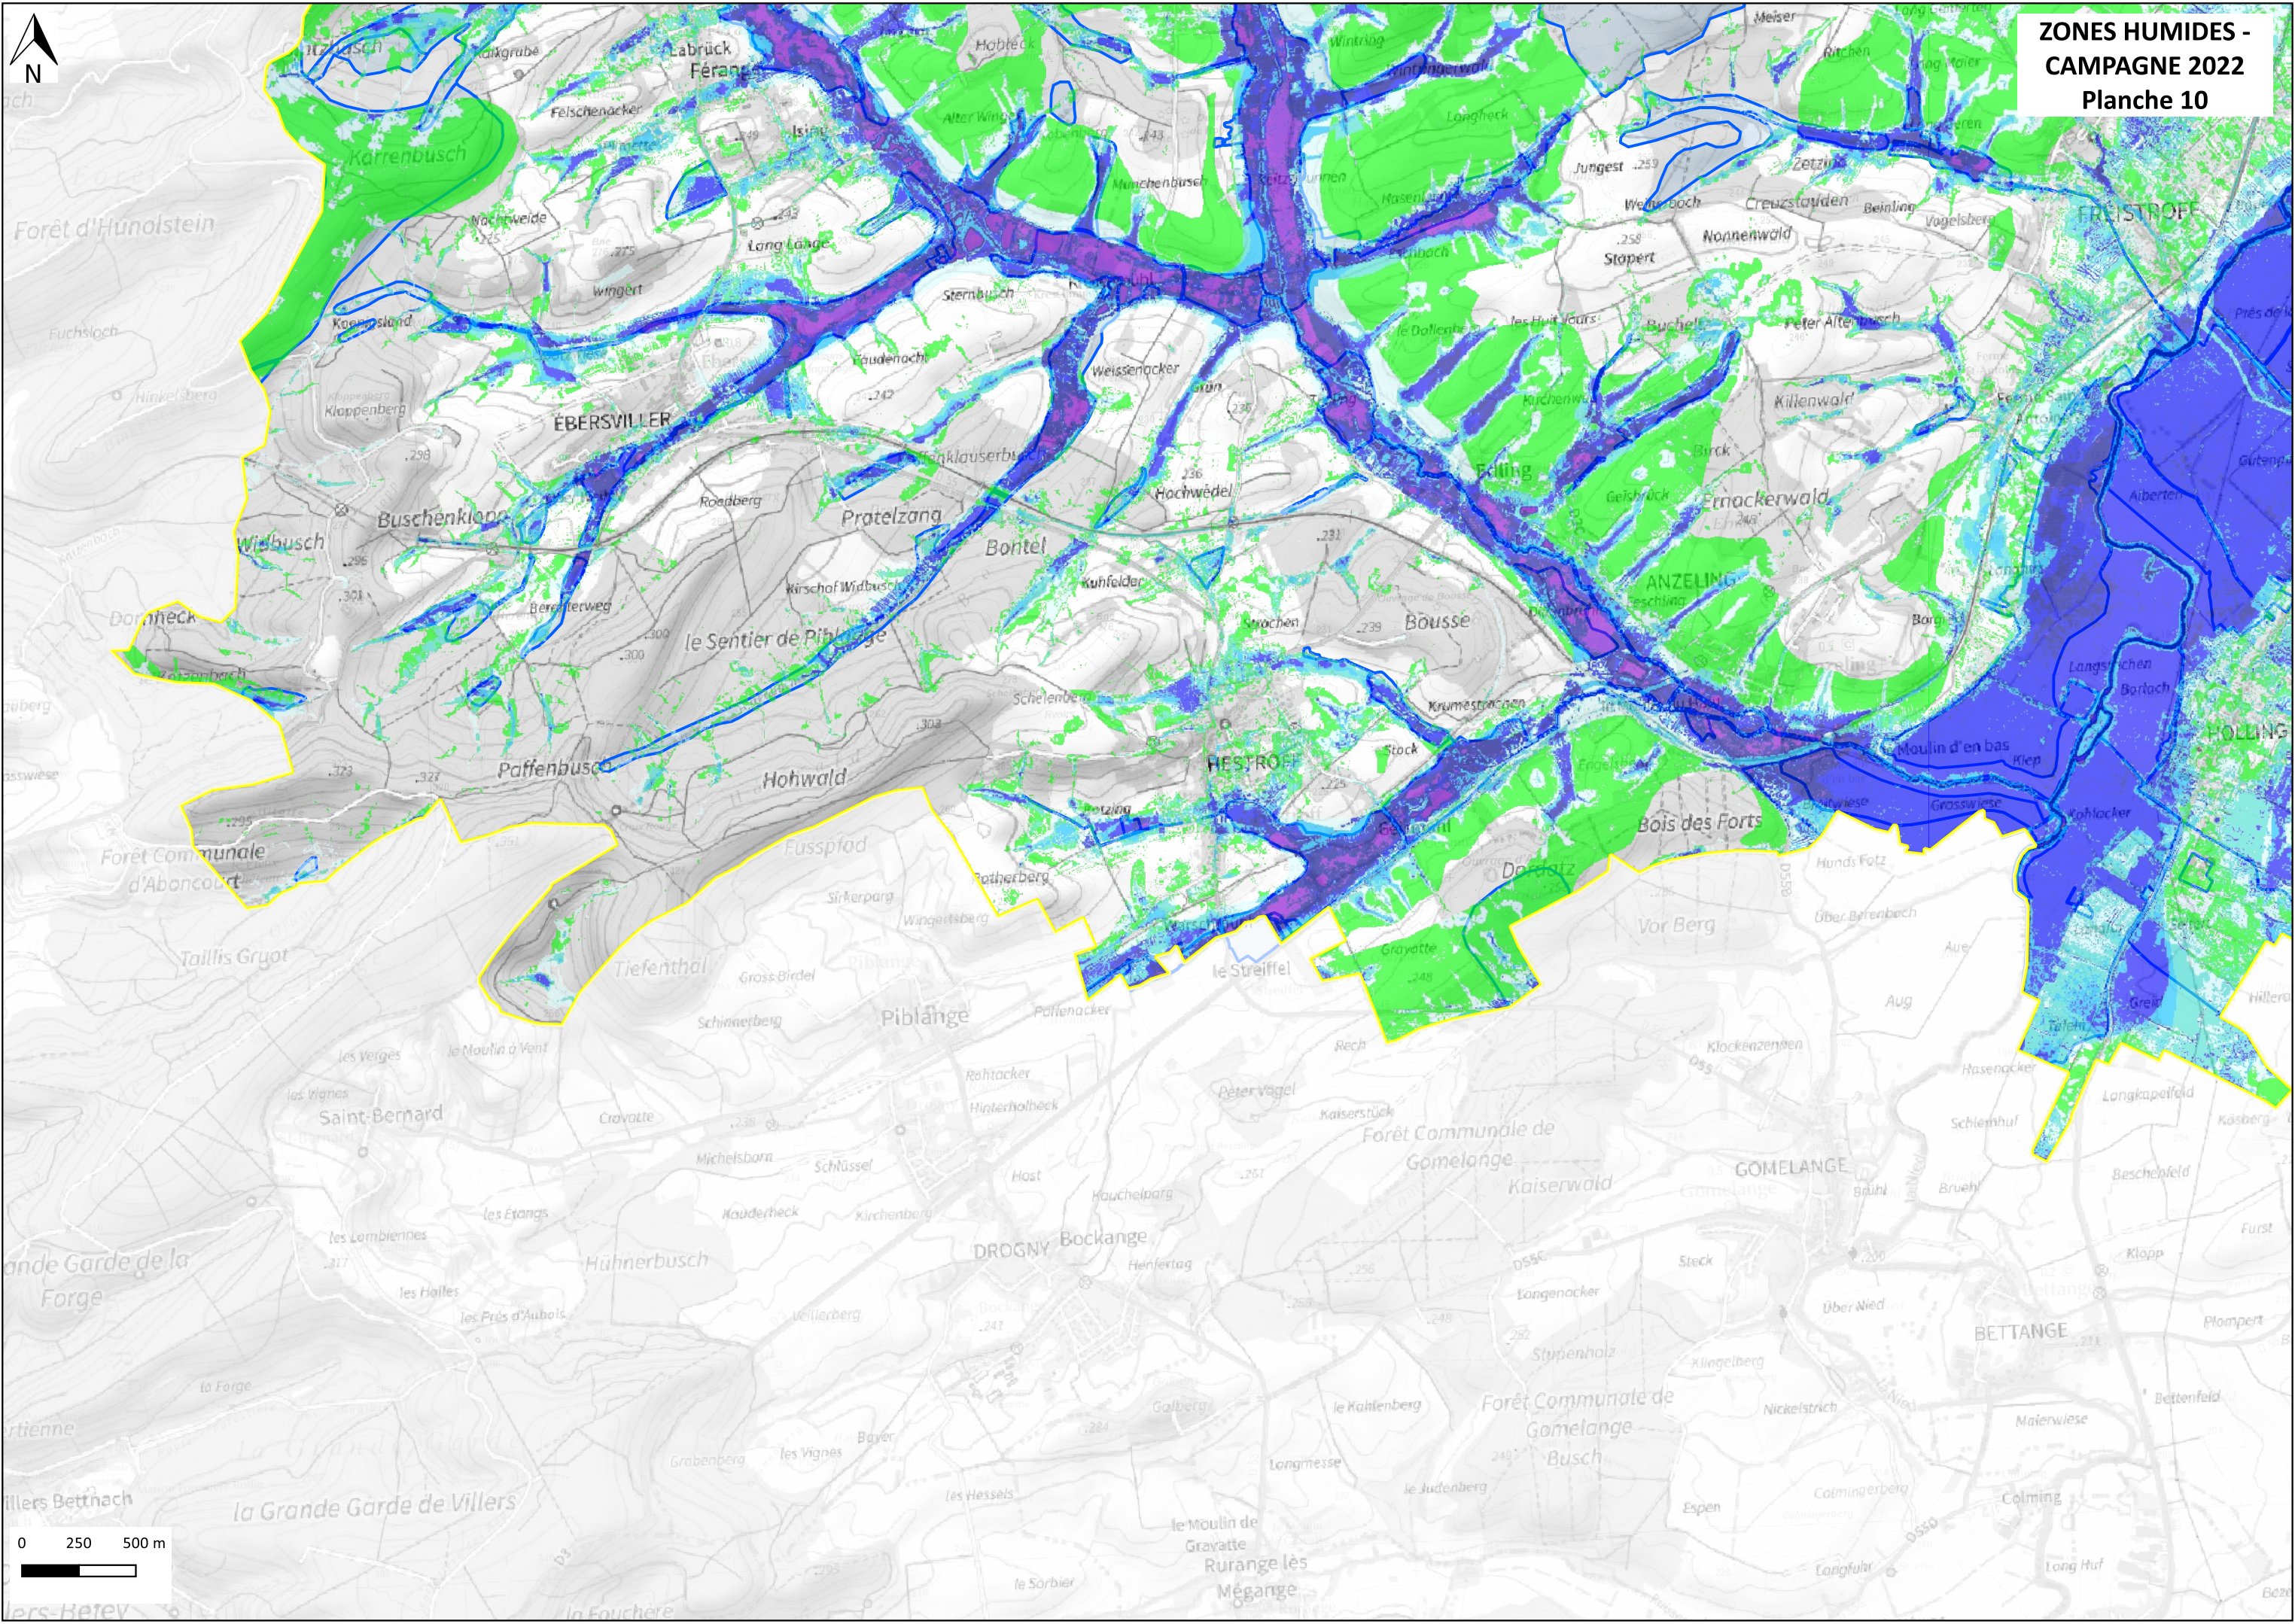

INVENTAIRE DES ZONES HUMIDES SUR LE TERRITOIRE DU BASSIN VERSANT DE LA NIED

Zones humides campagne 2022 CC Bouzonvillois-Trois Frontières Plan d'assemblage

ZONES HUMIDES -
CAMPAGNE 2022
Planche 1

**ZONES HUMIDES -
CAMPAGNE 2022
Planche 4**

**ZONES HUMIDES -
CAMPAGNE 2022
Planche 5**

**ZONES HUMIDES -
CAMPAGNE 2022
Planche 7**

**ZONES HUMIDES -
CAMPAGNE 2022
Planche 8**

0 250 500 m

ZONES HUMIDES -
CAMPAGNE 2022
Planche 9

**ZONES HUMIDES -
CAMPAGNE 2022
Planche 10**

**ZONES HUMIDES -
CAMPAGNE 2022
Planche 11**