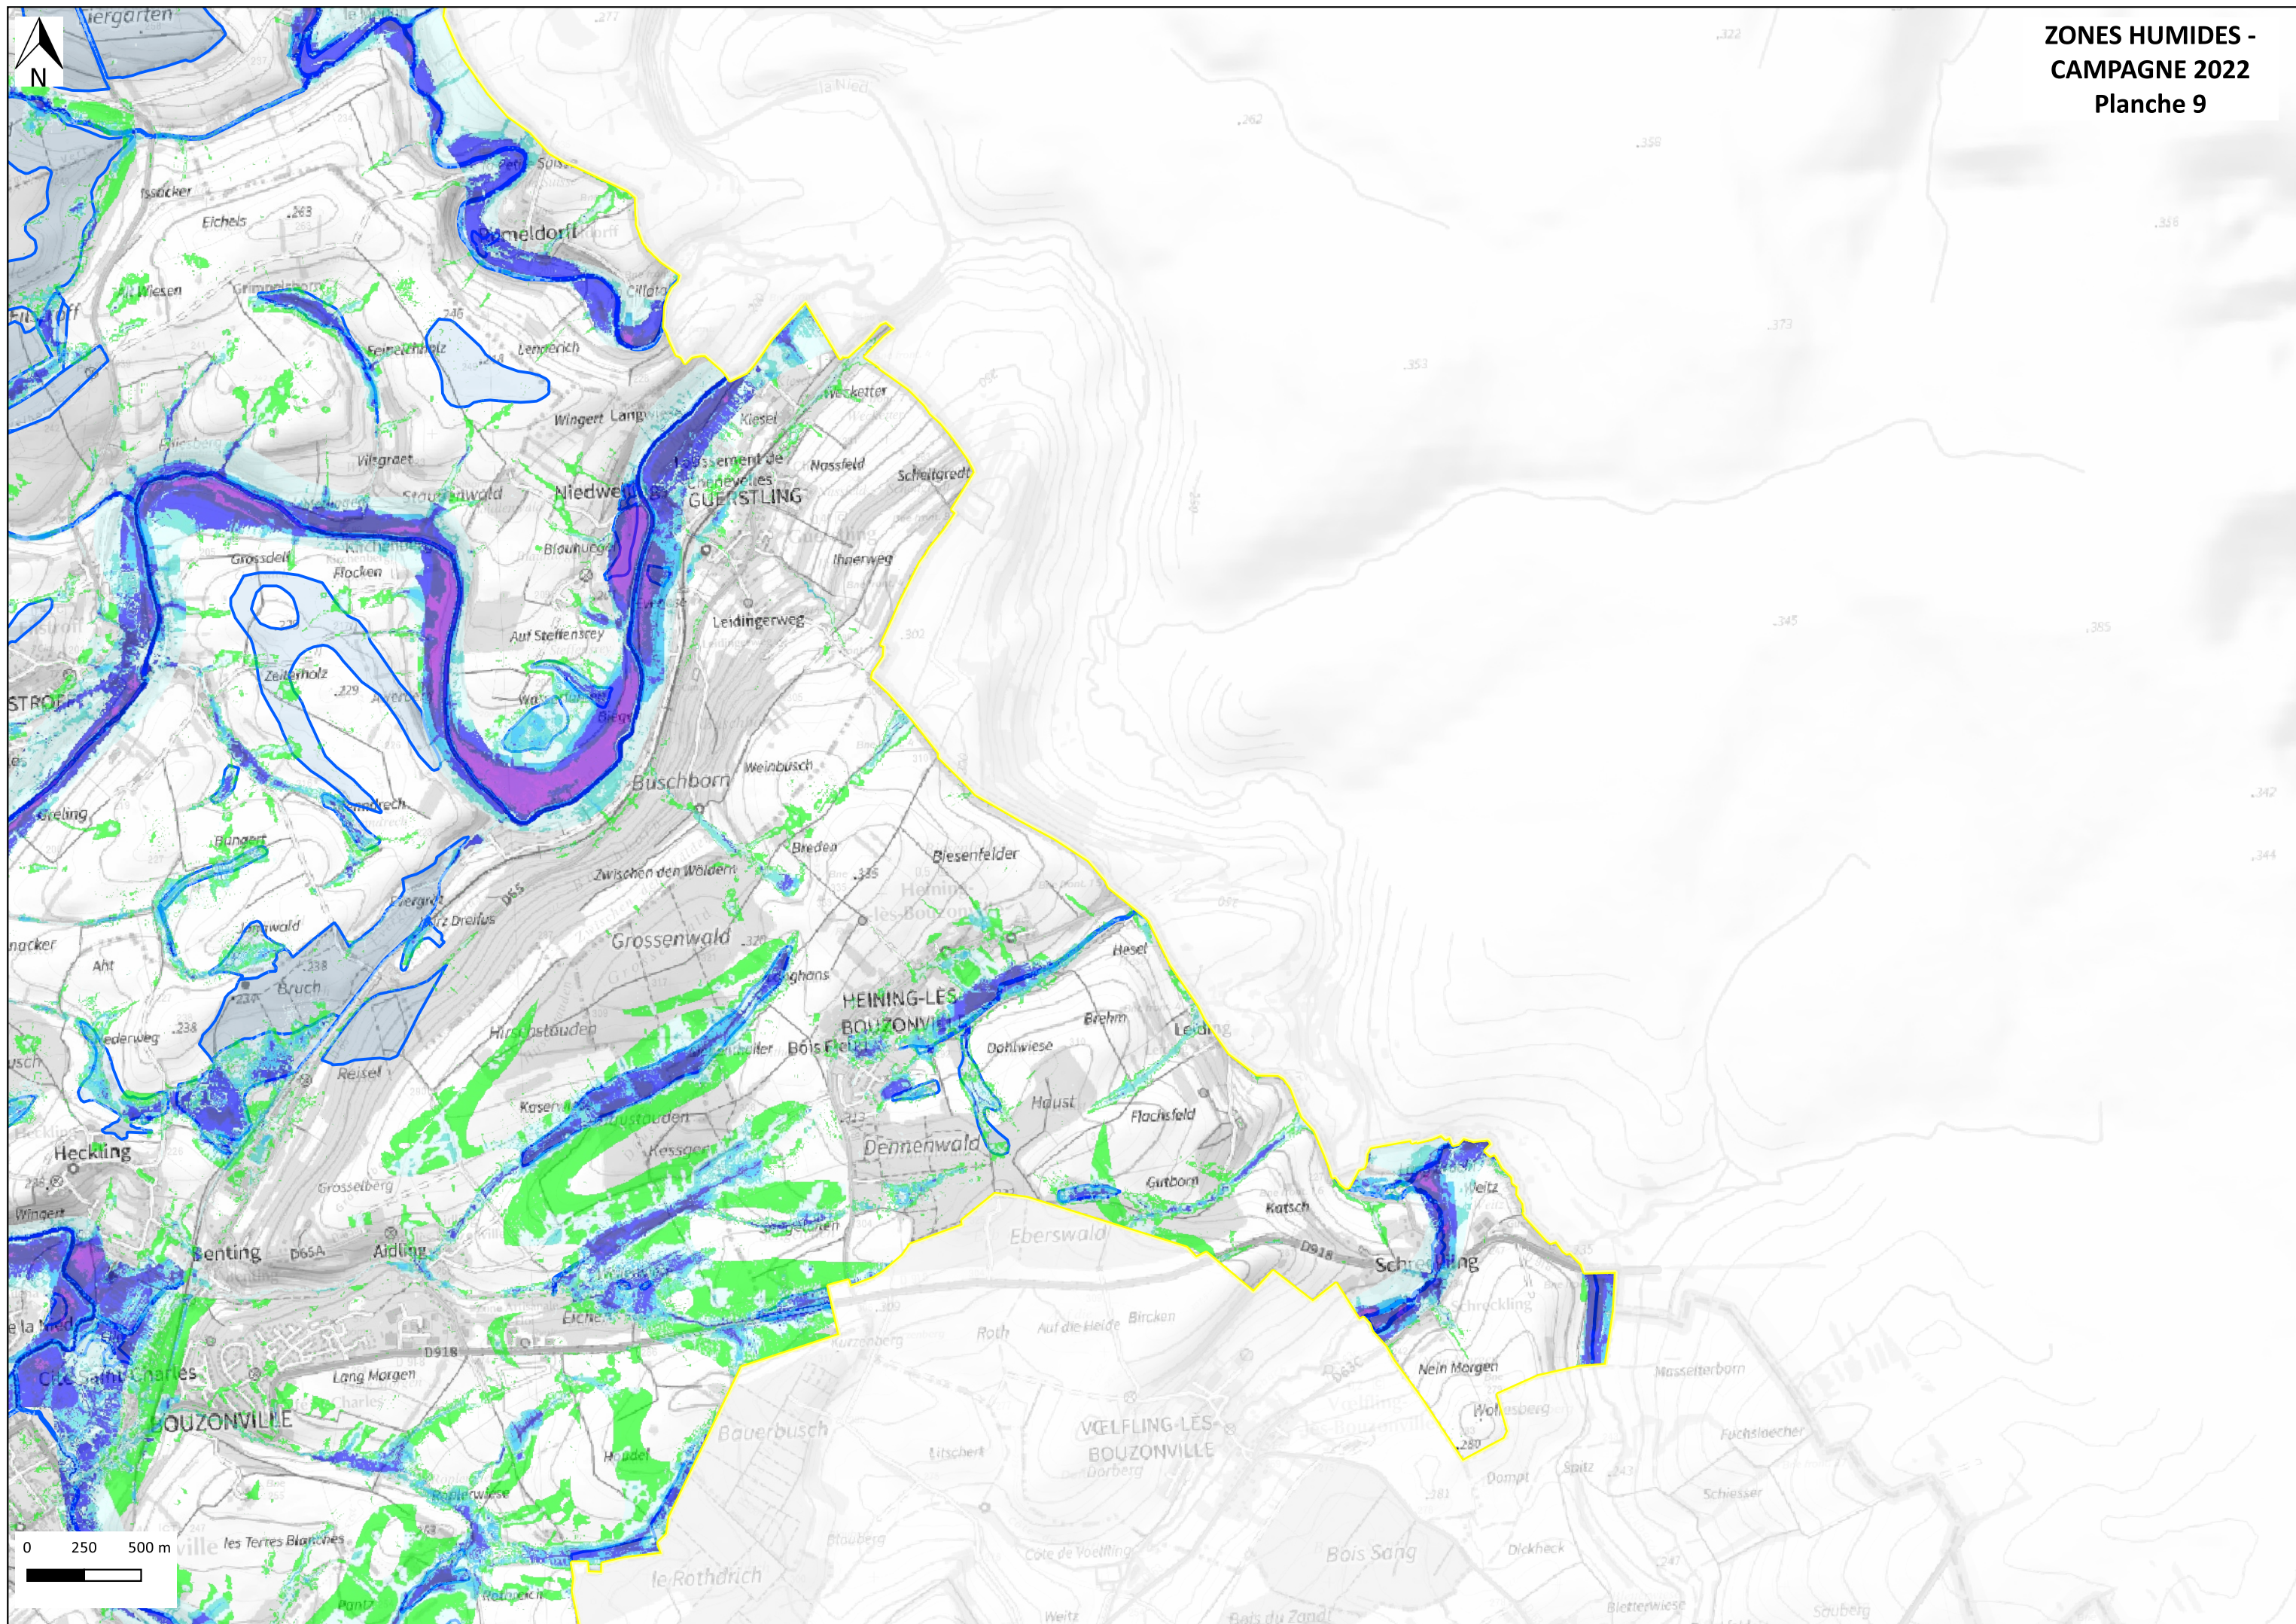

INVENTAIRE DES ZONES HUMIDES SUR LE TERRITOIRE DU BASSIN VERSANT DE LA NIED

Zones humides campagne 2022 CC Bouzonvillois-Trois Frontières Plan d'assemblage

ZONES HUMIDES -
CAMPAGNE 2022
Planche 1

**ZONES HUMIDES -
CAMPAGNE 2022
Planche 4**

**ZONES HUMIDES -
CAMPAGNE 2022
Planche 5**

**ZONES HUMIDES -
CAMPAGNE 2022
Planche 7**

**ZONES HUMIDES -
CAMPAGNE 2022
Planche 8**

0 250 500 m

ZONES HUMIDES -
CAMPAGNE 2022
Planche 9

**ZONES HUMIDES -
CAMPAGNE 2022
Planche 10**

**ZONES HUMIDES -
CAMPAGNE 2022
Planche 11**