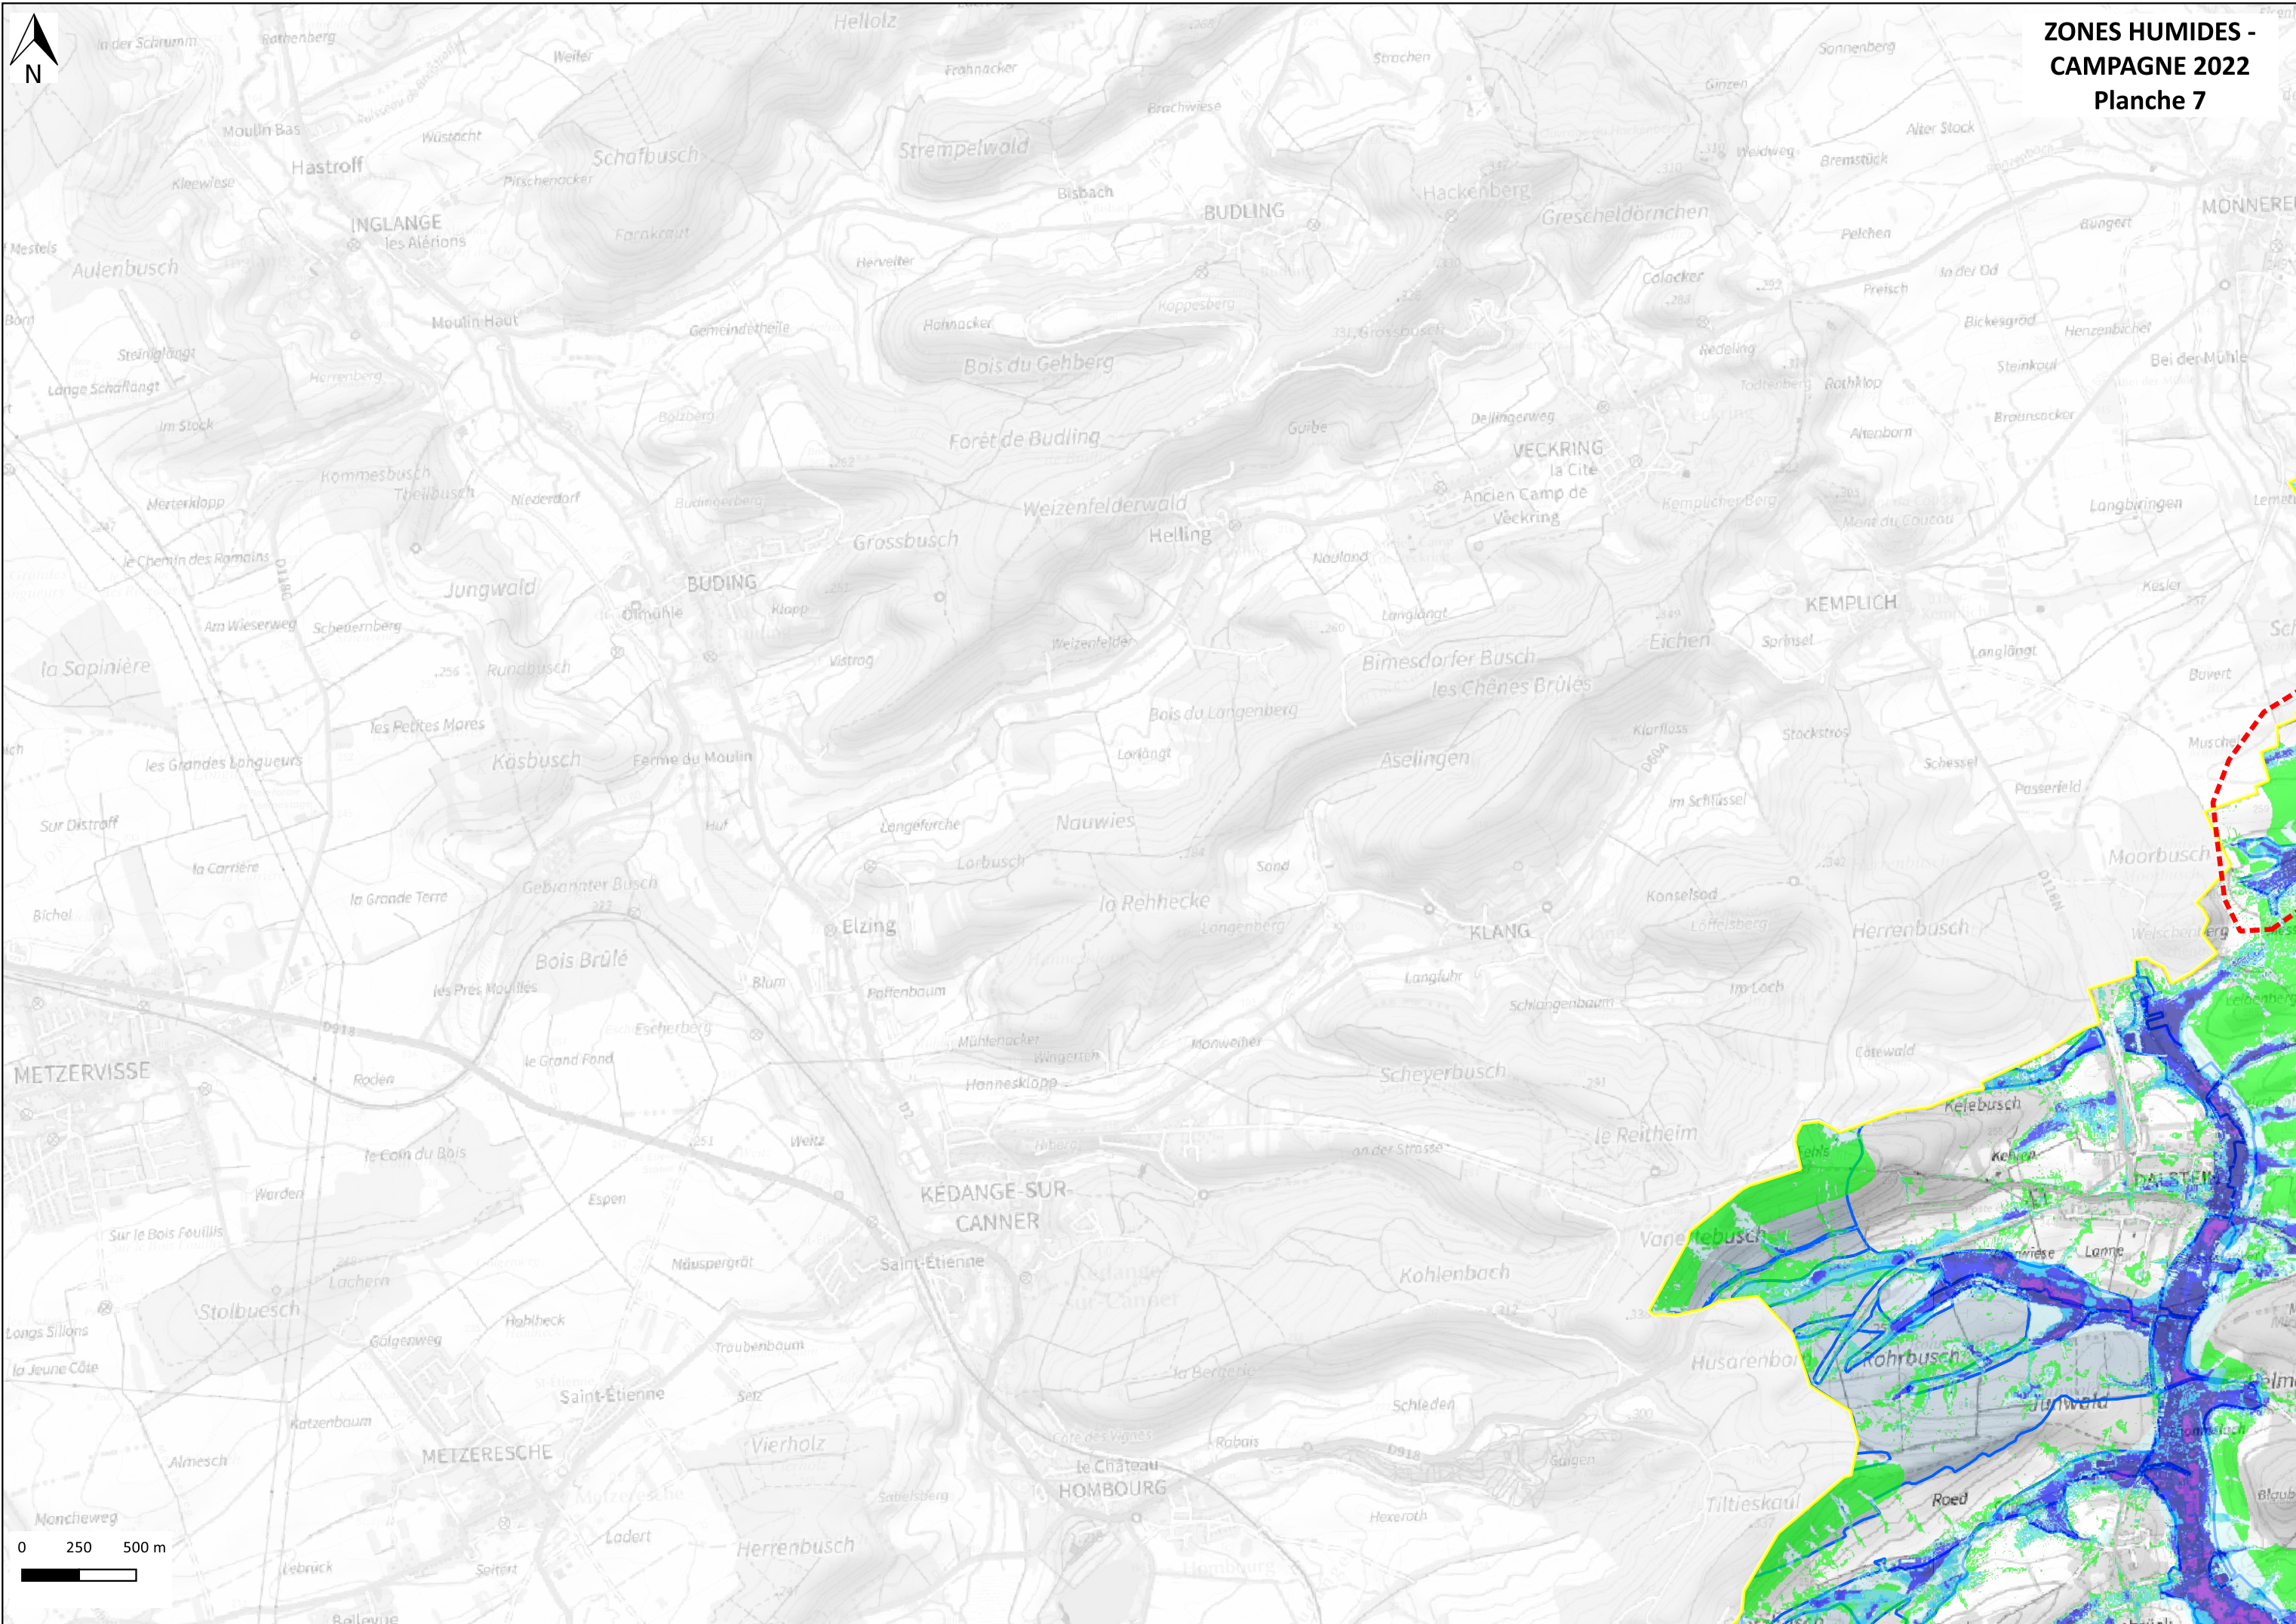

INVENTAIRE DES ZONES HUMIDES SUR LE TERRITOIRE DU BASSIN VERSANT DE LA NIED

Zones humides campagne 2022 CC Bouzonvillois-Trois Frontières Plan d'assemblage

ZONES HUMIDES -
CAMPAGNE 2022
Planche 1

**ZONES HUMIDES -
CAMPAGNE 2022
Planche 4**

**ZONES HUMIDES -
CAMPAGNE 2022
Planche 5**

**ZONES HUMIDES -
CAMPAGNE 2022
Planche 7**

**ZONES HUMIDES -
CAMPAGNE 2022
Planche 8**

0 250 500 m

ZONES HUMIDES -
CAMPAGNE 2022
Planche 9

**ZONES HUMIDES -
CAMPAGNE 2022
Planche 10**

**ZONES HUMIDES -
CAMPAGNE 2022
Planche 11**