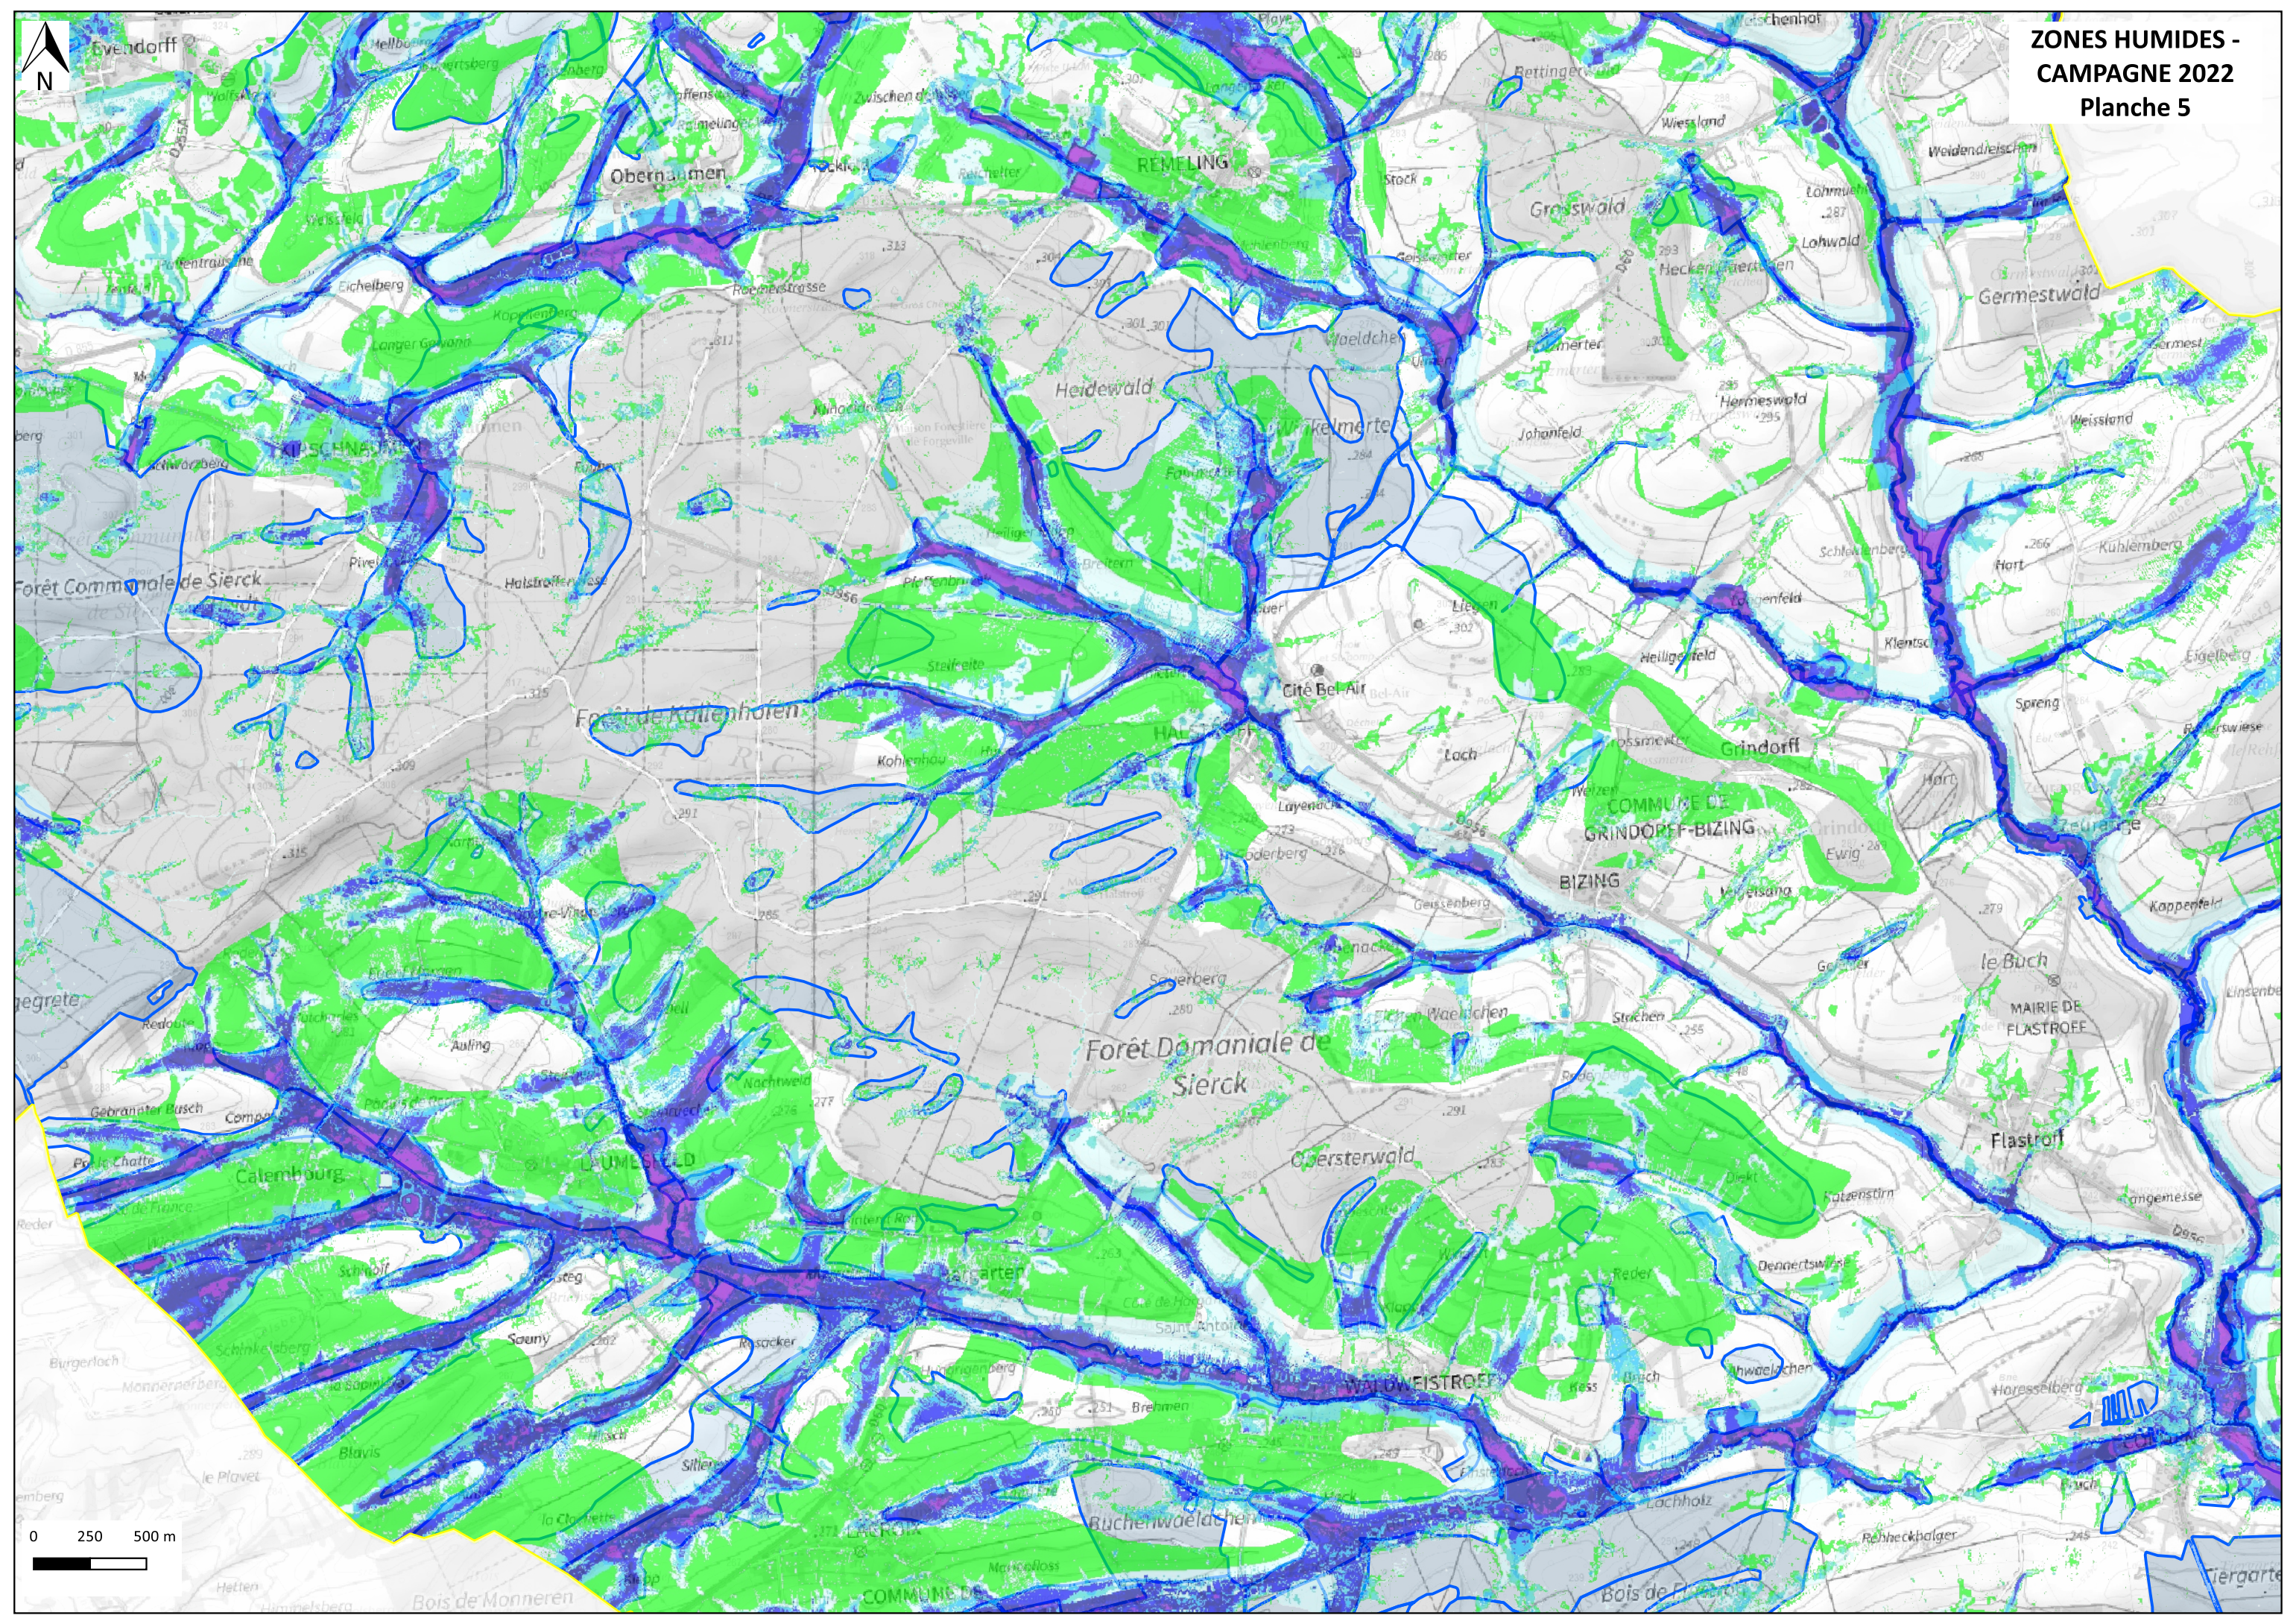

INVENTAIRE DES ZONES HUMIDES SUR LE TERRITOIRE DU BASSIN VERSANT DE LA NIED

Zones humides campagne 2022 CC Bouzonvillois-Trois Frontières Plan d'assemblage

ZONES HUMIDES -
CAMPAGNE 2022
Planche 1

**ZONES HUMIDES -
CAMPAGNE 2022
Planche 4**

**ZONES HUMIDES -
CAMPAGNE 2022
Planche 5**

**ZONES HUMIDES -
CAMPAGNE 2022
Planche 7**

**ZONES HUMIDES -
CAMPAGNE 2022
Planche 8**

0 250 500 m

ZONES HUMIDES -
CAMPAGNE 2022
Planche 9

**ZONES HUMIDES -
CAMPAGNE 2022
Planche 10**

**ZONES HUMIDES -
CAMPAGNE 2022
Planche 11**