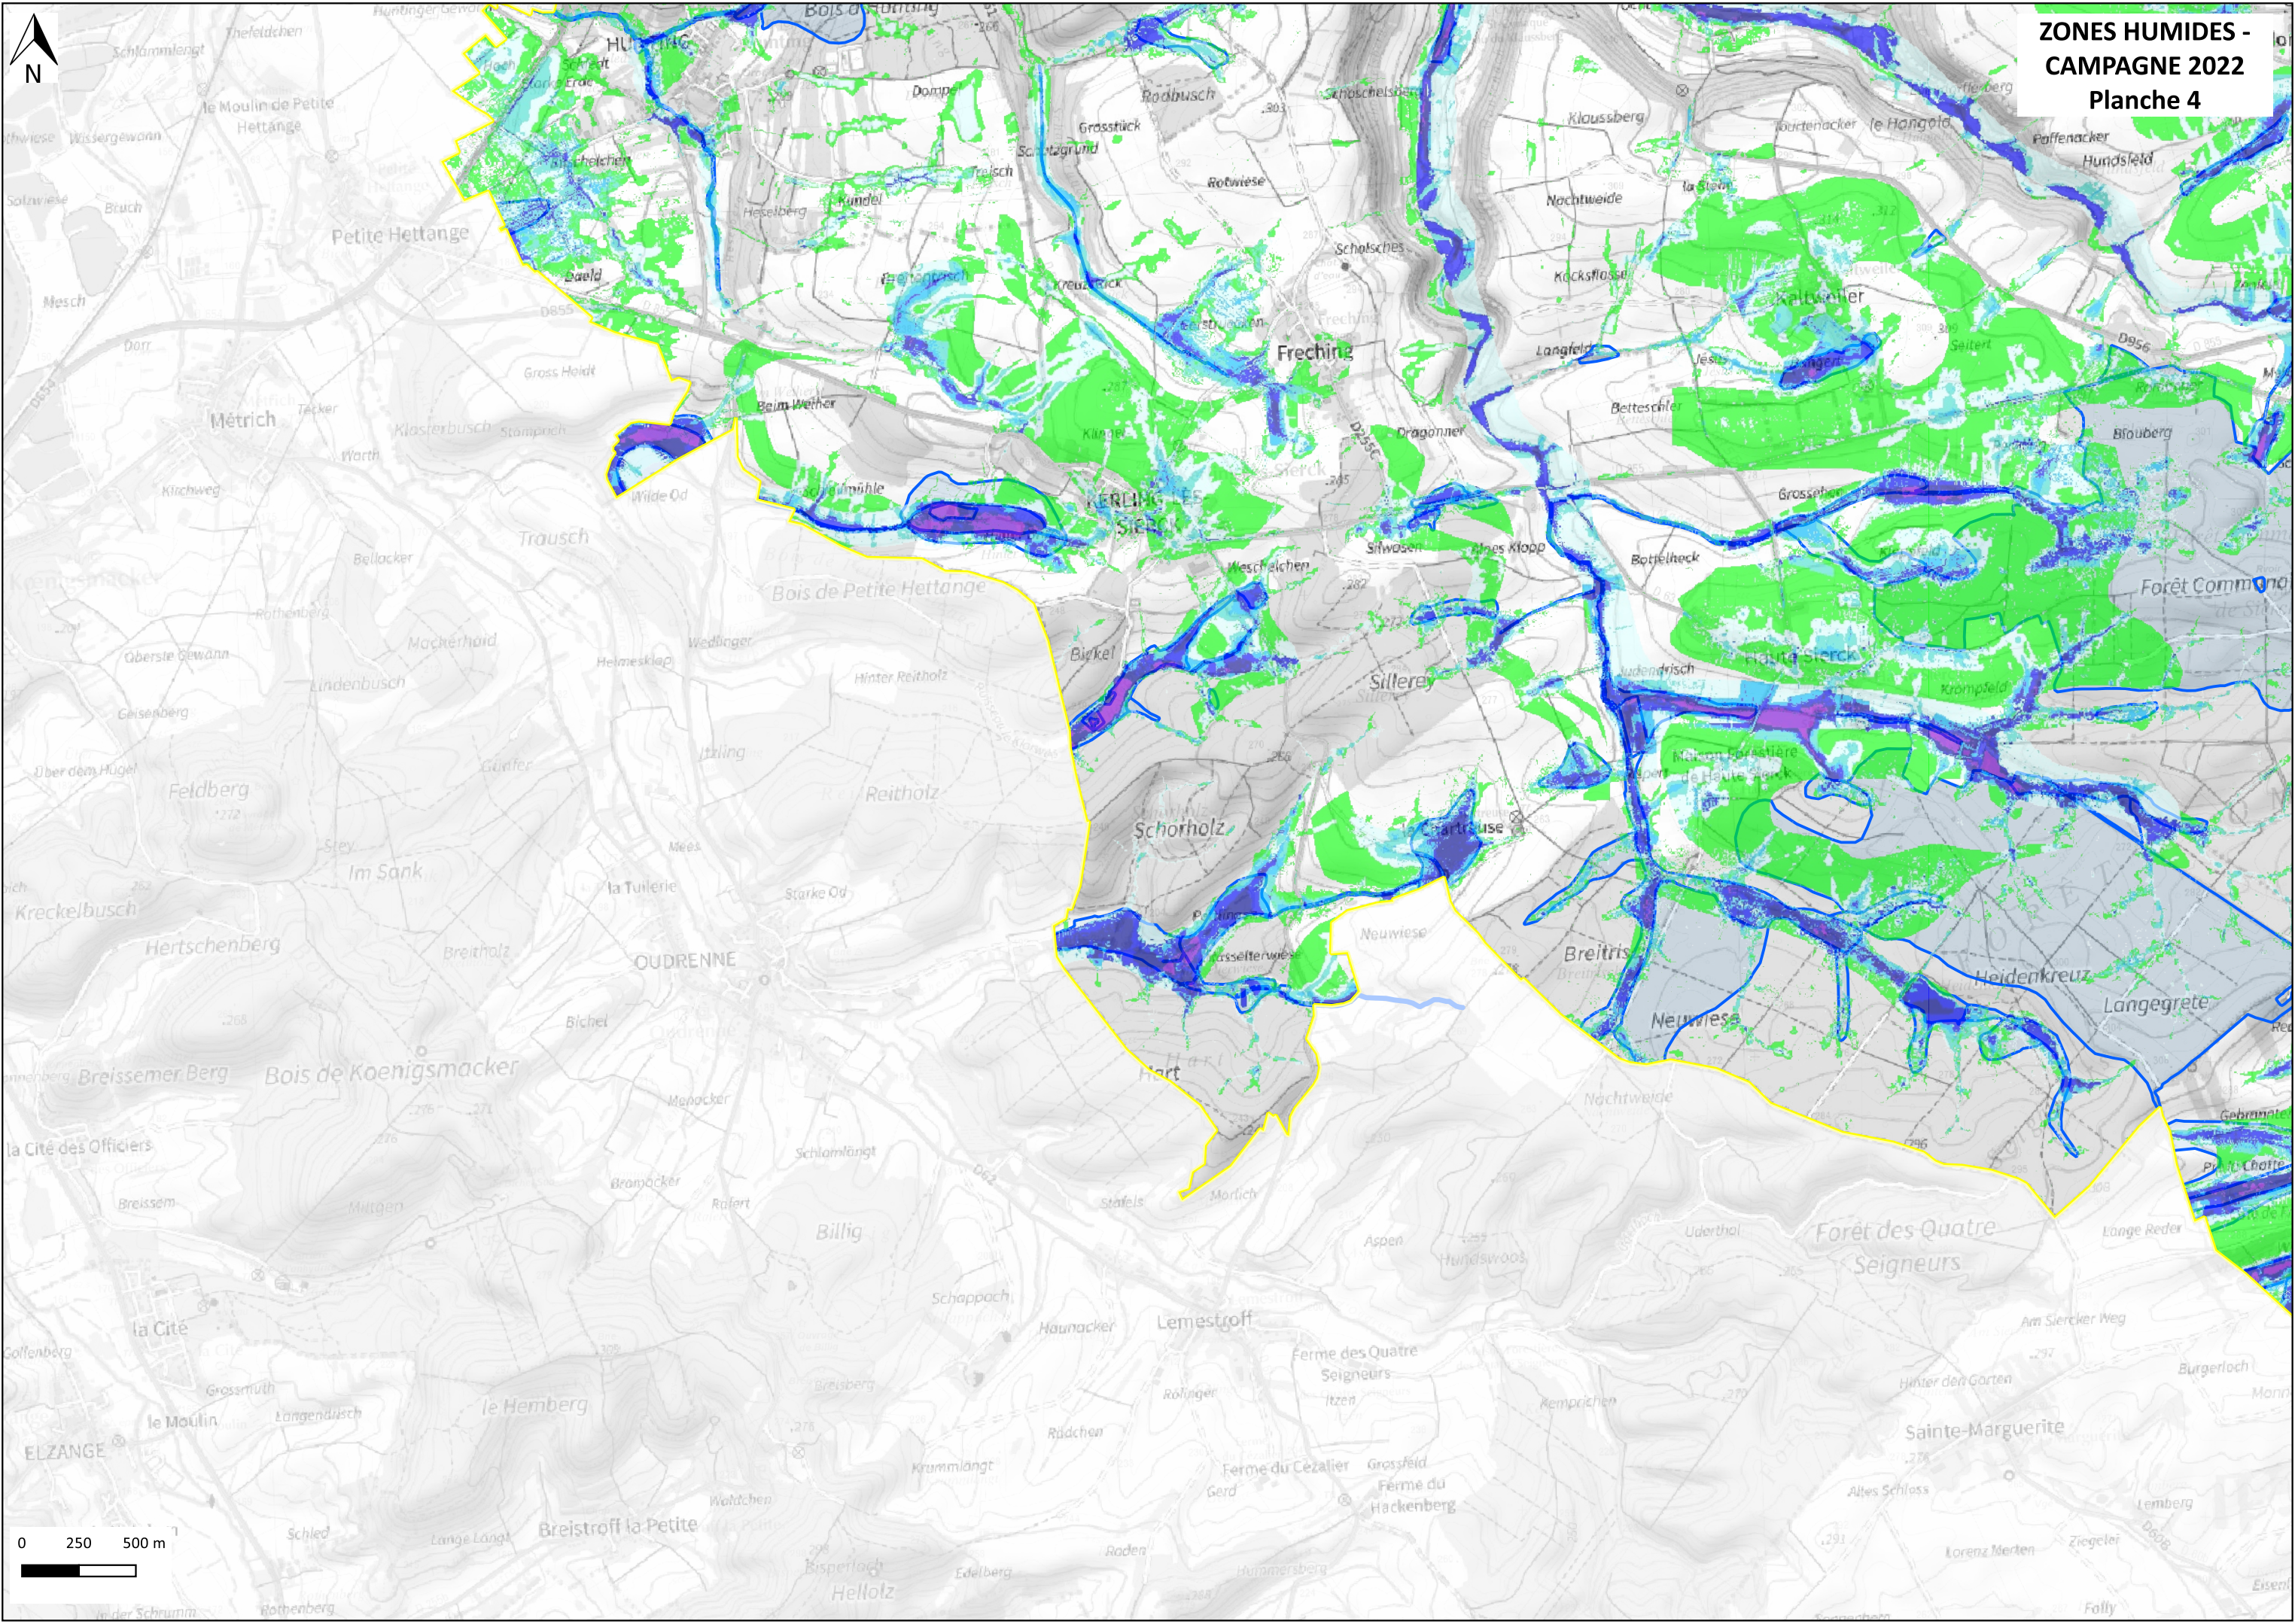

INVENTAIRE DES ZONES HUMIDES SUR LE TERRITOIRE DU BASSIN VERSANT DE LA NIED

Zones humides campagne 2022 CC Bouzonvillois-Trois Frontières Plan d'assemblage

ZONES HUMIDES -
CAMPAGNE 2022
Planche 1

**ZONES HUMIDES -
CAMPAGNE 2022
Planche 4**

**ZONES HUMIDES -
CAMPAGNE 2022
Planche 5**

**ZONES HUMIDES -
CAMPAGNE 2022
Planche 7**

**ZONES HUMIDES -
CAMPAGNE 2022
Planche 8**

0 250 500 m

ZONES HUMIDES -
CAMPAGNE 2022
Planche 9

**ZONES HUMIDES -
CAMPAGNE 2022
Planche 10**

**ZONES HUMIDES -
CAMPAGNE 2022
Planche 11**