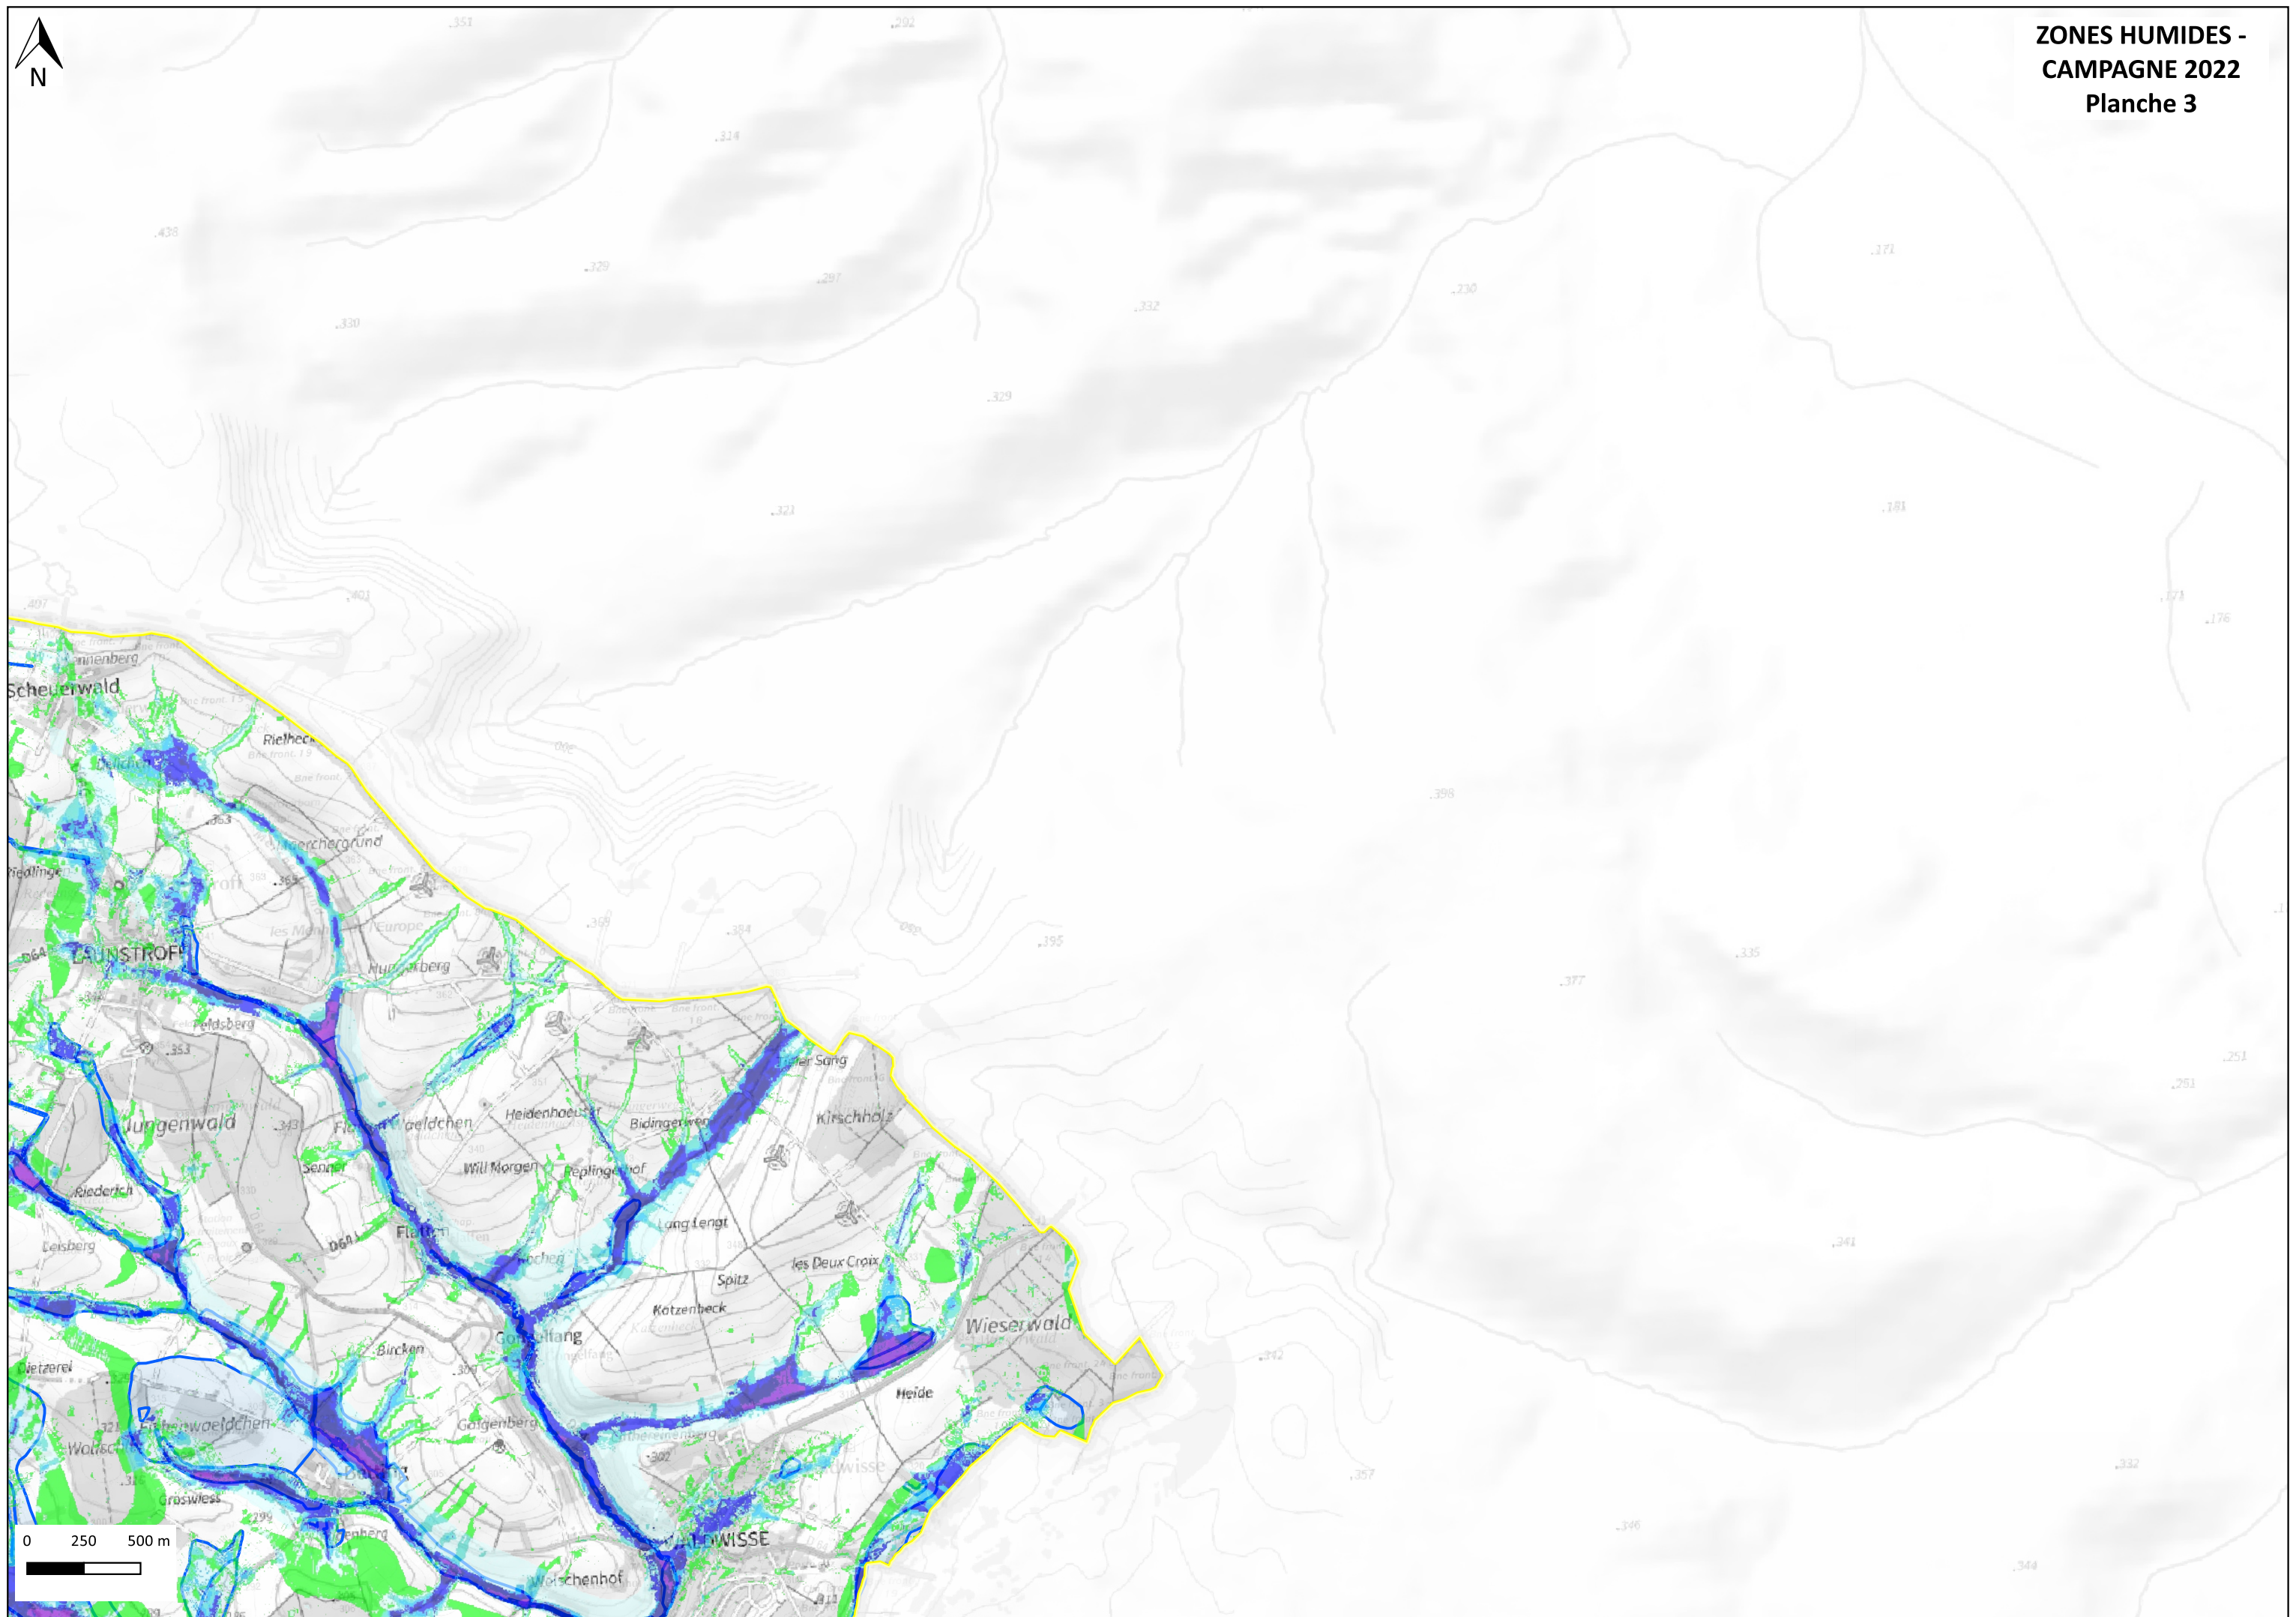

INVENTAIRE DES ZONES HUMIDES SUR LE TERRITOIRE DU BASSIN VERSANT DE LA NIED

Zones humides campagne 2022 CC Bouzonvillois-Trois Frontières Plan d'assemblage

ZONES HUMIDES -
CAMPAGNE 2022
Planche 1

**ZONES HUMIDES -
CAMPAGNE 2022
Planche 4**

**ZONES HUMIDES -
CAMPAGNE 2022
Planche 5**

**ZONES HUMIDES -
CAMPAGNE 2022
Planche 7**

**ZONES HUMIDES -
CAMPAGNE 2022
Planche 8**

0 250 500 m

ZONES HUMIDES -
CAMPAGNE 2022
Planche 9

**ZONES HUMIDES -
CAMPAGNE 2022
Planche 10**

**ZONES HUMIDES -
CAMPAGNE 2022
Planche 11**