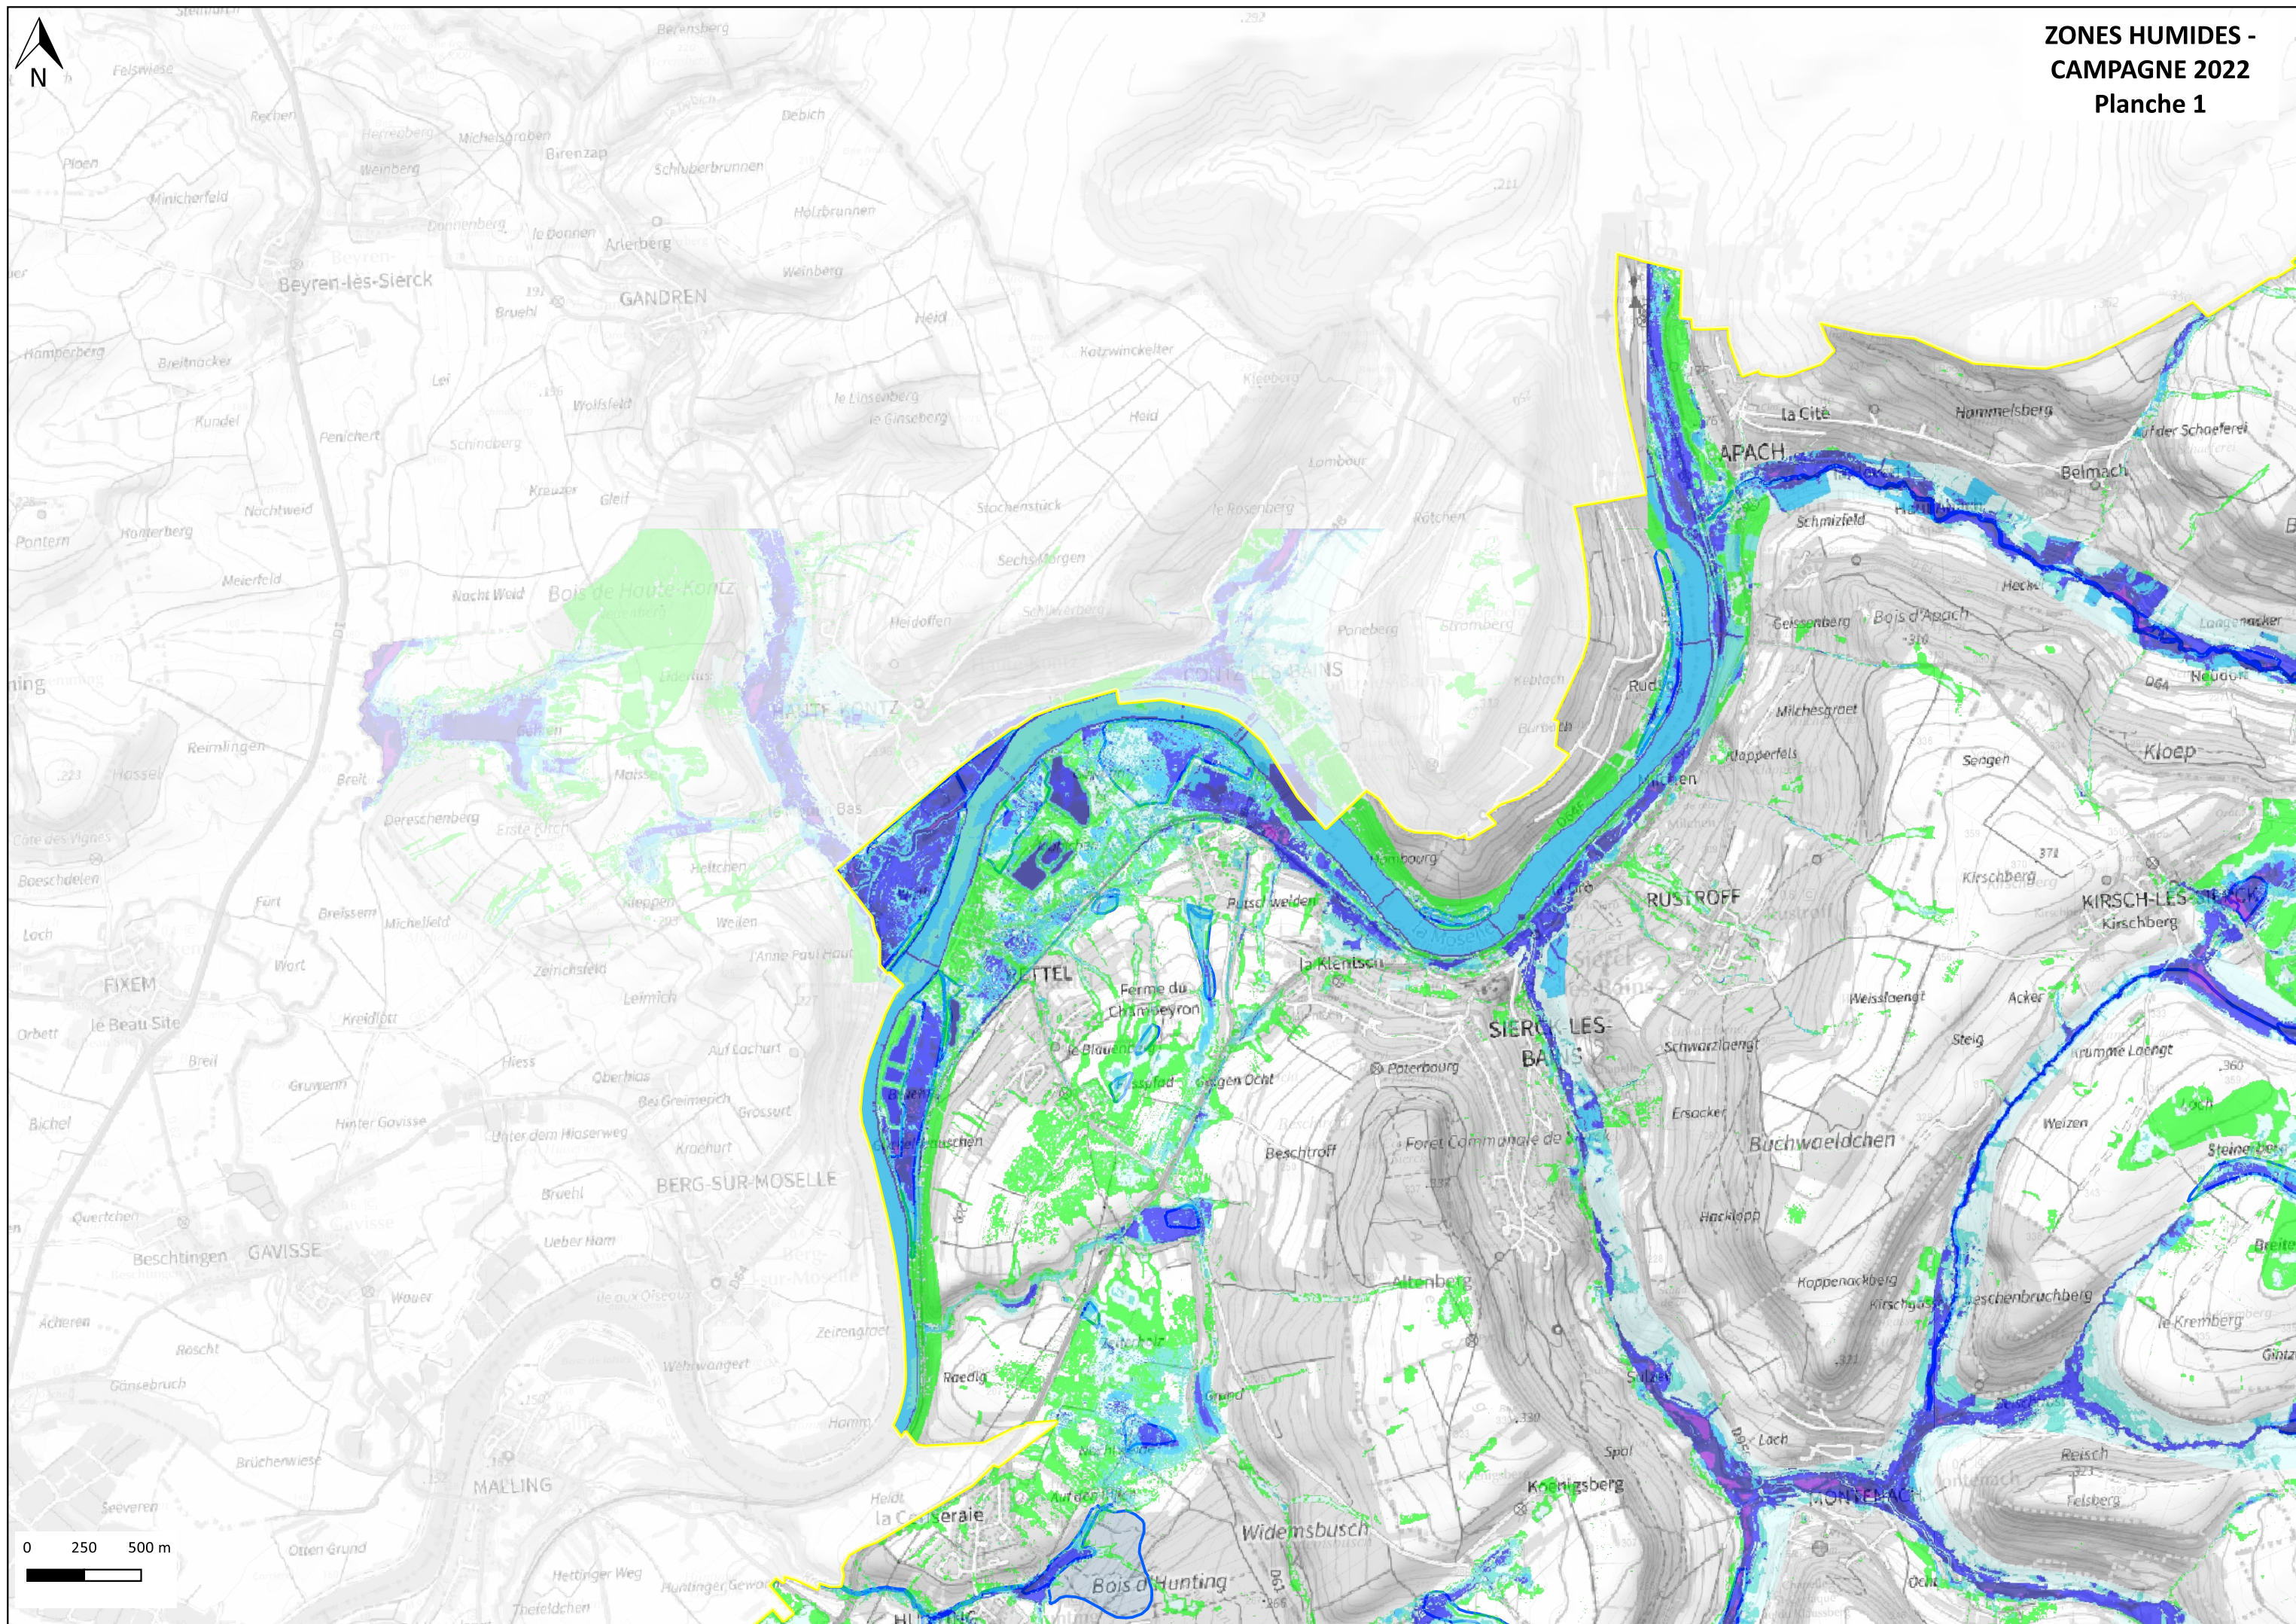

INVENTAIRE DES ZONES HUMIDES SUR LE TERRITOIRE DU BASSIN VERSANT DE LA NIED

Zones humides campagne 2022 CC Bouzonvillois-Trois Frontières Plan d'assemblage

ZONES HUMIDES -
CAMPAGNE 2022
Planche 1

**ZONES HUMIDES -
CAMPAGNE 2022
Planche 4**

**ZONES HUMIDES -
CAMPAGNE 2022
Planche 5**

**ZONES HUMIDES -
CAMPAGNE 2022
Planche 7**

**ZONES HUMIDES -
CAMPAGNE 2022
Planche 8**

0 250 500 m

ZONES HUMIDES -
CAMPAGNE 2022
Planche 9

**ZONES HUMIDES -
CAMPAGNE 2022
Planche 10**

**ZONES HUMIDES -
CAMPAGNE 2022
Planche 11**